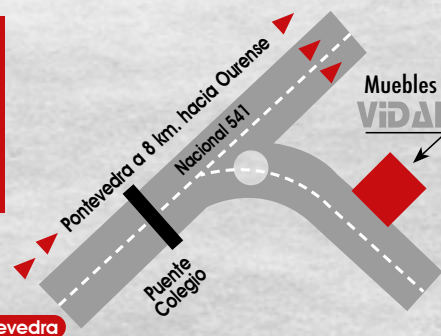

mueblesvidal1@hotmail.com / www.vidalconfort.com

Validez hasta el 30 de Septiembre de 2023. Todos los complementos y objetos decorativos que aparecen en las fotografías no están incluidos en los precios. Las telas y colores de los sofás, colchones y somieres podrán variar mientras dure la campaña. Los tonos de los colores de las fotografías expuestas pueden variar con relación al original. Los productos expuestos podrán sufrir variaciones estéticas mientras dure la campaña si la fabricación así lo requiere. Financiación sujeta a la aprobación por parte de la entidad financiera. *Transporte y montaje gratis para compras superiores a 600€ y hasta un máximo de 20 km. VIDAL CONFORT, S.L. / B94136330. Venta por catálogo.